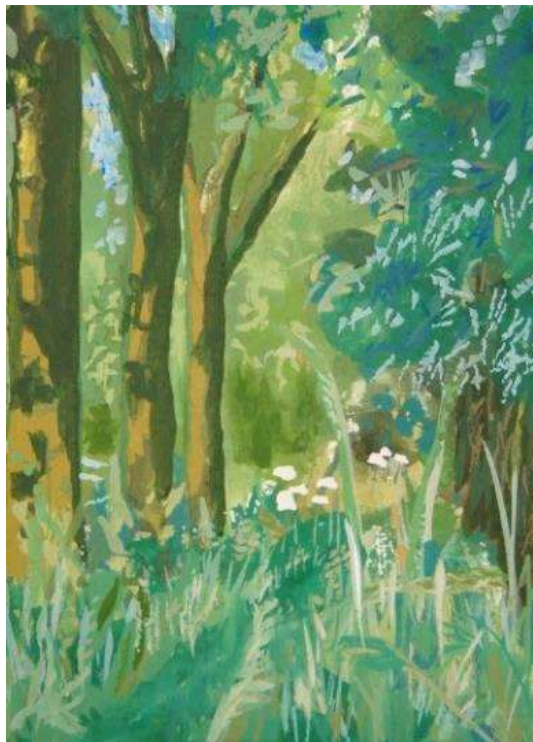

Appel, peer, kastanjeblad en kastanje

Formaat 23x14 cm, donkerbruin passe-partout
buitenmaat 29,7 x 21 cm

Tamme kastanje en blad

Formaat 30x30 cm

Tamme kastanje in bolster

Appelen

Formaat 17,8 x 25,4 cm

Passe-partout buitenmaat 40x30 cm

Ingelijst €95,-

4. Kleine impressies van landschappen

-in gouache-

Paadje met essen en wilgen

Formaat 10x14 cm

Passe-partout buitenmaat 20x25 cm

Ingelijst €125,-

Wilgen bij de sloot

Ingelijst €75,-

5. Grotere landschappen

Populier in herfstkleuren

Gouache

Formaat 35x45 cm

Passe-partout buitenmaat 50x60 cm

Ingelijst €325,-

Hiernaast een reactie op de expositie *Le paysage en question* gezien in het museum voor hedendaagse kunst in Châteauevert aldaar.