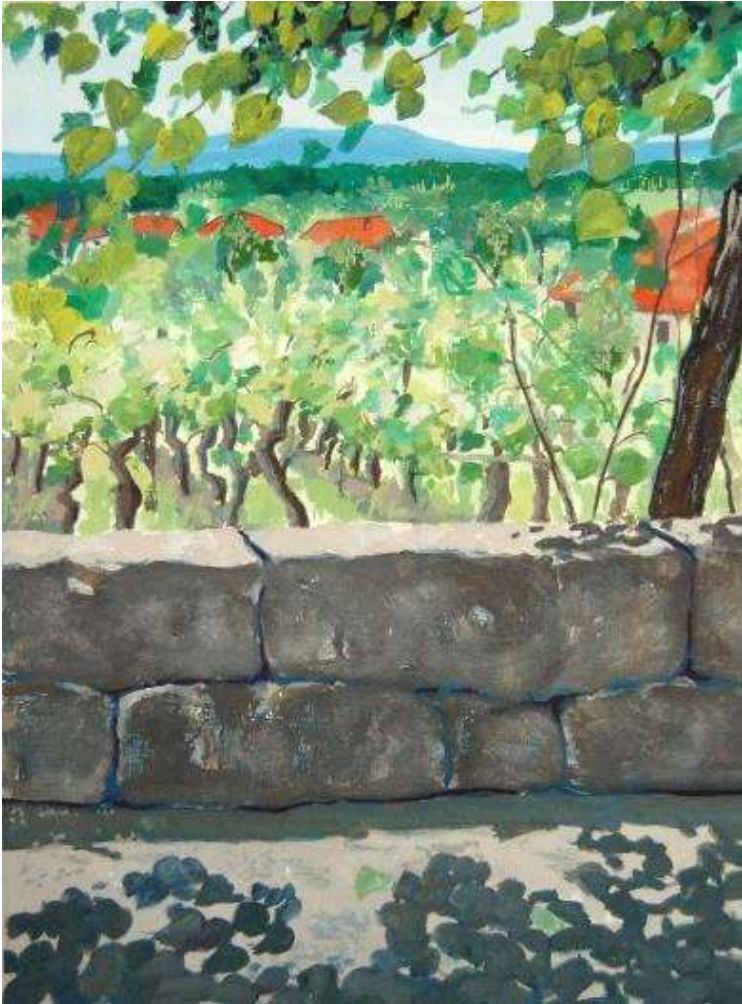

Sinaasappelbomen in Lobão da Beira

Formaat 40x30 cm

Zicht op olijfbomen en wijnranken in Lobão da Beira

Formaat 40x30 cm

Zicht op een weide in Lobão da Beira

Formaat 40x30 cm

Wijngaarden in Lobão da Beira

Formaat 30x40 cm

3. Fragmenten uit de natuur

-naar de waarneming geschilderd-

Gouache

Ingelijst €75,-

Narcissen 24x30 cm

Hyacinthen 30x40 cm

Populierenblad aan tak 30x30 cm

Rozebottels en hazelaartak